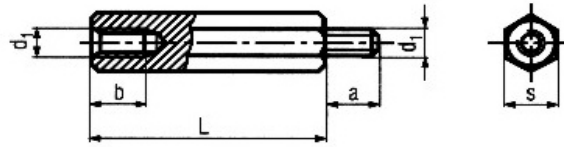

Spacers

Hex stand-offs - Male-Female

BN 3318

d1	s	a	b min
M2,5	5	5	2.5
M3	5.5	5	2.5
M4	7	6	2.5
M5	8	8	3
M6	10	10	3

מטל-עד בע"מ
יבוא והפצה של ברגים, אומים ומגוון קשיחים לתעשיות.

Spacers

Hex stand-offs - Female-Female

BN 3318

d1	s	a	b min
M2,5	5	5	2.5
M3	5.5	5	2.5
M4	7	6	2.5
M5	8	8	3
M6	10	10	3

מטל-ע בע"מ
יבוא והפצה של ברגים, אומים ומגוון קשיחים לתעשיות.