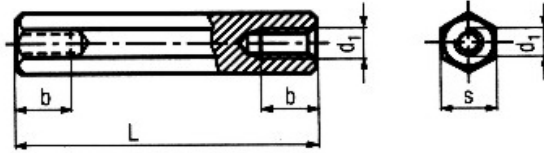

Spacers

Hex stand-offs - Male-Female

BN 3318

d1	s	a	b min
M2,5	5	5	2.5
M3	5.5	5	2.5
M4	7	6	2.5
M5	8	8	3
M6	10	10	3

מטל-עד בע"מ
יבוא והפצה של ברגים, אומים ומגוון קשיחים לתעשיות.

Spacers

Hex stand-offs - Female-Female

BN 3318

d1	s	a	b min
M2,5	5	5	2.5
M3	5.5	5	2.5
M4	7	6	2.5
M5	8	8	3
M6	10	10	3

מטל-ע בע"מ
יבוא והפצה של ברגים, אומים ומגוון קשיחים לתעשיות.